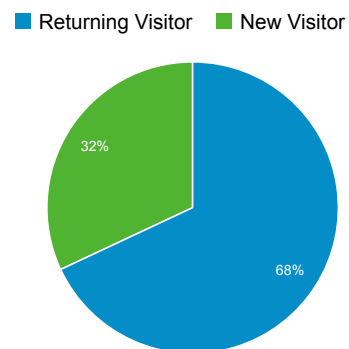

05.11.2012 - 05.12.2013

Besucherübersicht

Alle Besuche
100,00 %

Übersicht

548 Personen haben diese Website besucht

Sprache	Besuche	% Besuche
1. de-de	897	52,33 %
2. de	754	43,99 %
3. en	34	1,98 %
4. en-us	17	0,99 %
5. es-es	3	0,18 %
6. nl	3	0,18 %
7. en-gb	1	0,06 %
8. es-419	1	0,06 %
9. fr	1	0,06 %
10. pt_BR	1	0,06 %