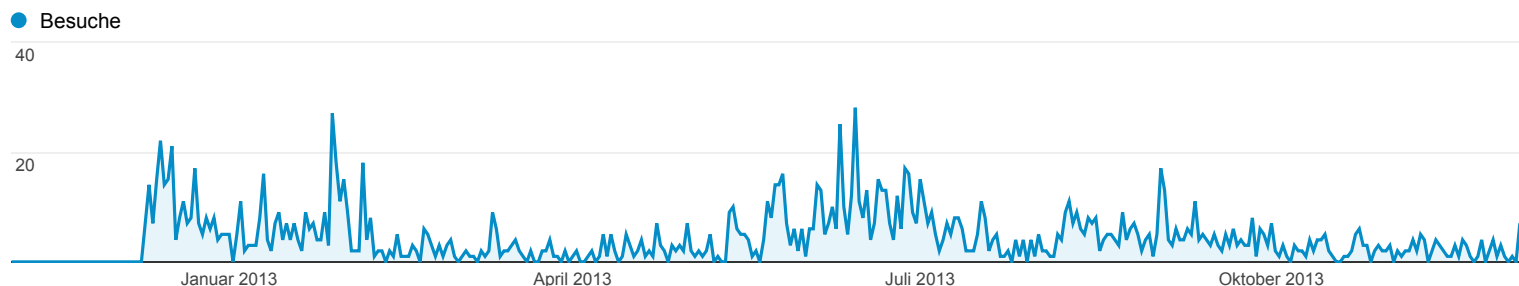

05.11.2012 - 05.12.2013

Besucherübersicht

Alle Besuche
100,00 %

Übersicht

548 Personen haben diese Website besucht

Sprache	Besuche	% Besuche
1. de-de	897	52,33 %
2. de	754	43,99 %
3. en	34	1,98 %
4. en-us	17	0,99 %
5. es-es	3	0,18 %
6. nl	3	0,18 %
7. en-gb	1	0,06 %
8. es-419	1	0,06 %
9. fr	1	0,06 %
10. pt_BR	1	0,06 %