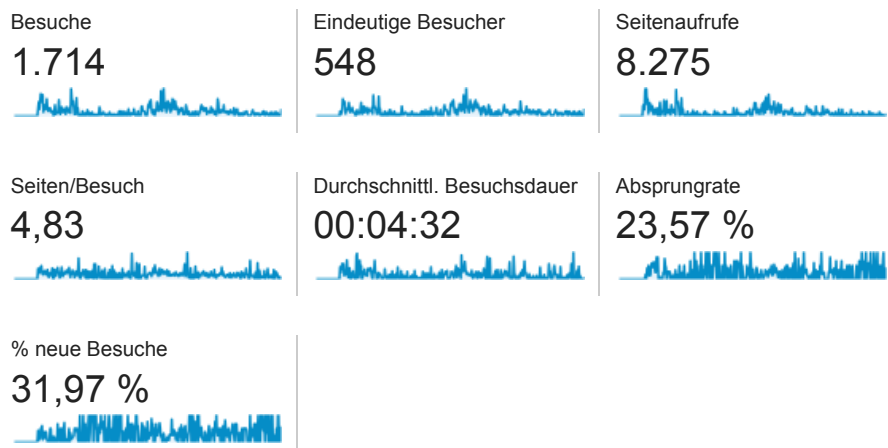

05.11.2012 - 05.12.2013

Besucherübersicht

Alle Besuche
100,00 %

Übersicht

548 Personen haben diese Website besucht

Sprache	Besuche	% Besuche
1. de-de	897	52,33 %
2. de	754	43,99 %
3. en	34	1,98 %
4. en-us	17	0,99 %
5. es-es	3	0,18 %
6. nl	3	0,18 %
7. en-gb	1	0,06 %
8. es-419	1	0,06 %
9. fr	1	0,06 %
10. pt_BR	1	0,06 %